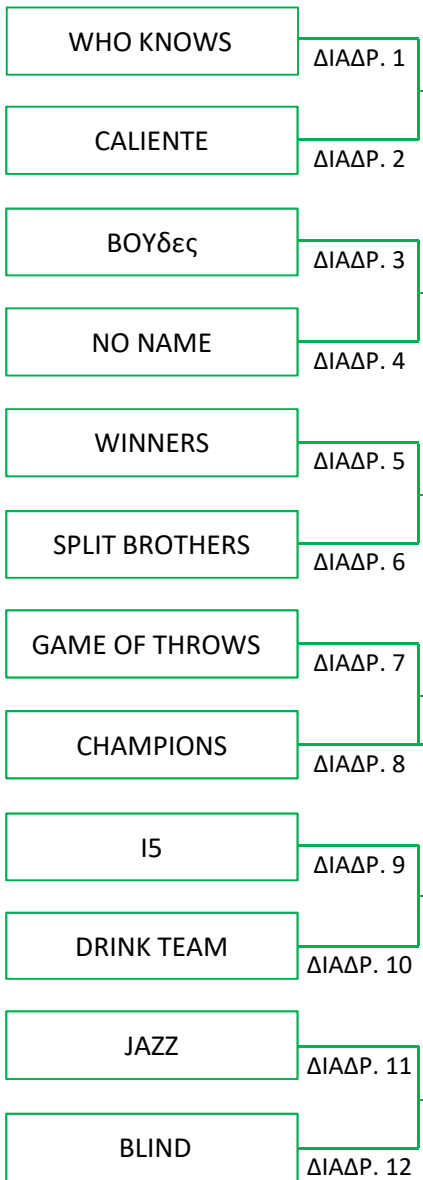

ΦΑΣΗ 1η

ΦΑΣΗ 2η

Καλύτερο σεντ ομάδος με HDCP από την Φάση 2

ΦΑΣΗ 3η

ΤΕΛΙΚΟΣ BEST OF TWO

ΚΥΠΕΛΛΟΥΧΟΣ