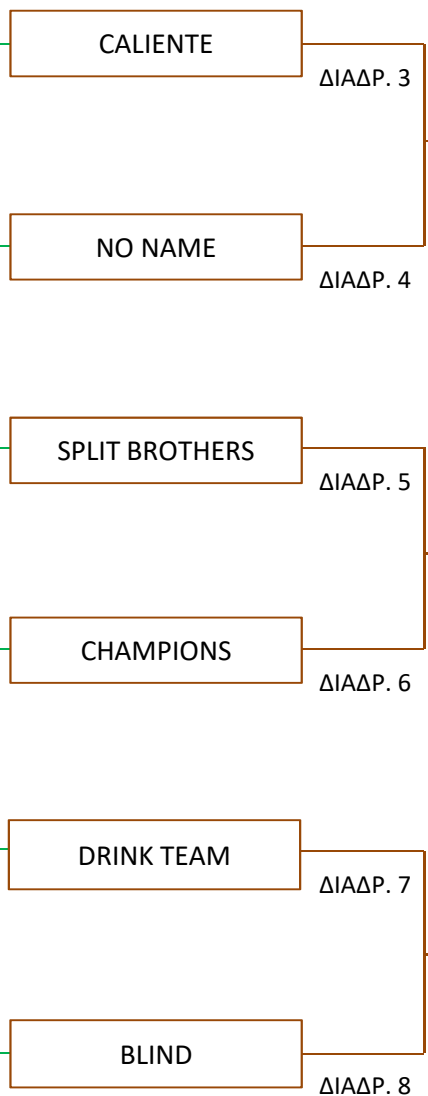

ΦΑΣΗ 1η

ΦΑΣΗ 2η

Καλύτερο σεντ ομάδος με HDCP από την Φάση 2

ΦΑΣΗ 3η

ΤΕΛΙΚΟΣ BEST OF TWO

ΚΥΠΕΛΛΟΥΧΟΣ