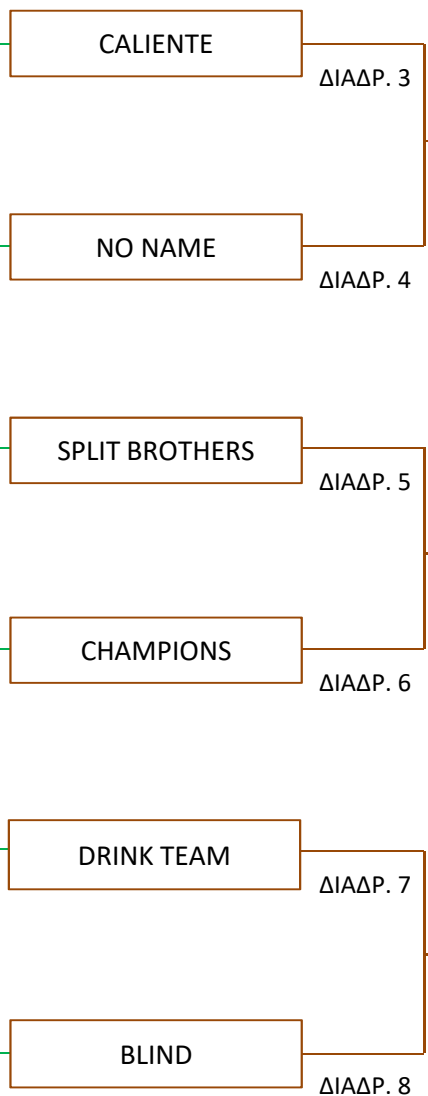

ΦΑΣΗ 1η

ΦΑΣΗ 2η

Καλύτερο σεντ ομάδος με HDCP από την Φάσης 2

ΦΑΣΗ 3η

ΤΕΛΙΚΟΣ BEST OF TWO

ΚΥΠΕΛΛΟΥΧΟΣ