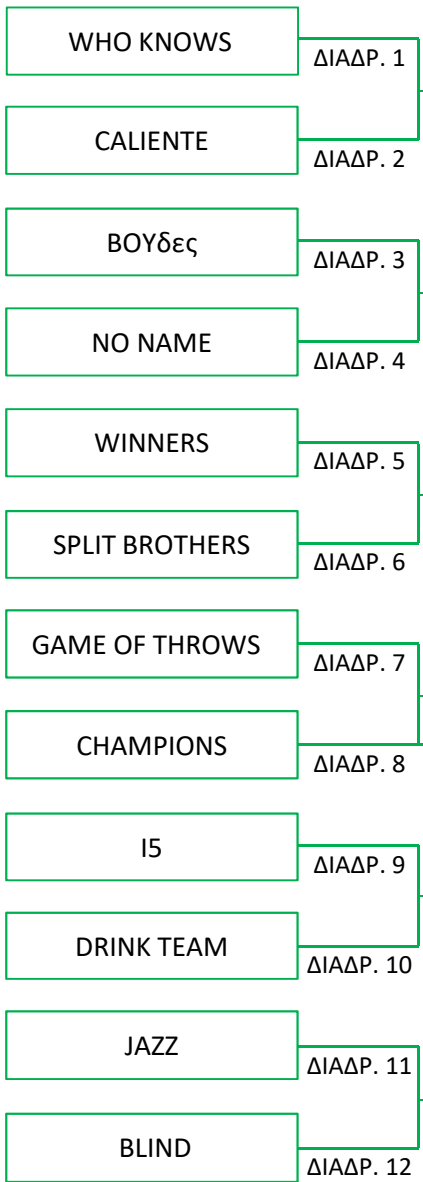

ΦΑΣΗ 1η

ΦΑΣΗ 2η

Καλύτερο σεντ ομάδος με HDCP από την Φάσης 2

ΦΑΣΗ 3η

ΤΕΛΙΚΟΣ BEST OF TWO

ΚΥΠΕΛΛΟΥΧΟΣ